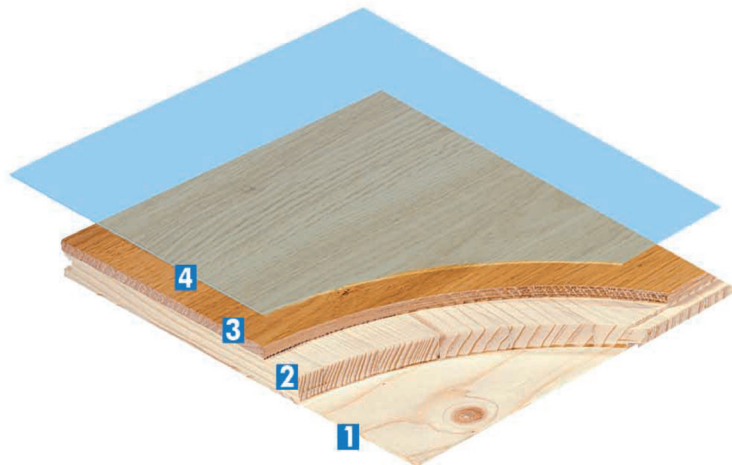

1 lama Siberia

1. Contrachapa
2. Capa intermedia
3. Capa noble
4. 7 capas de barniz

Características	Métodos de test empleados	Eureka Parket	
Dimensiones	EN 427	1860 x 189 x 15 mm	
Grosor	EN 428	4 ± 0,5 mm	
Reacción al fuego	EN 9239	Dfl - S1	
Emisión de Formaldehido	EN 717	E1	
Deslizamiento		SIB 01	USRV 62
		SIB 02/04	USRV 37
		SIB 05	USRV 56
Durabilidad biológica	EN 12689	Clase 1	
Sistema Clic	Unilin 6006.486	Clic longitudinal y transversal	
Capas de barniz		7 capas de barniz acrílico	

Dimensiones 1850 x 189 x 15 mm	Contenido de la caja 8 piezas: 2,81 m ²	Contenido del palet 40 cajas: 112,49 m ²
Peso pieza 2,74 kg	Peso caja 21,94 kg	Peso Palet 877,6 kg